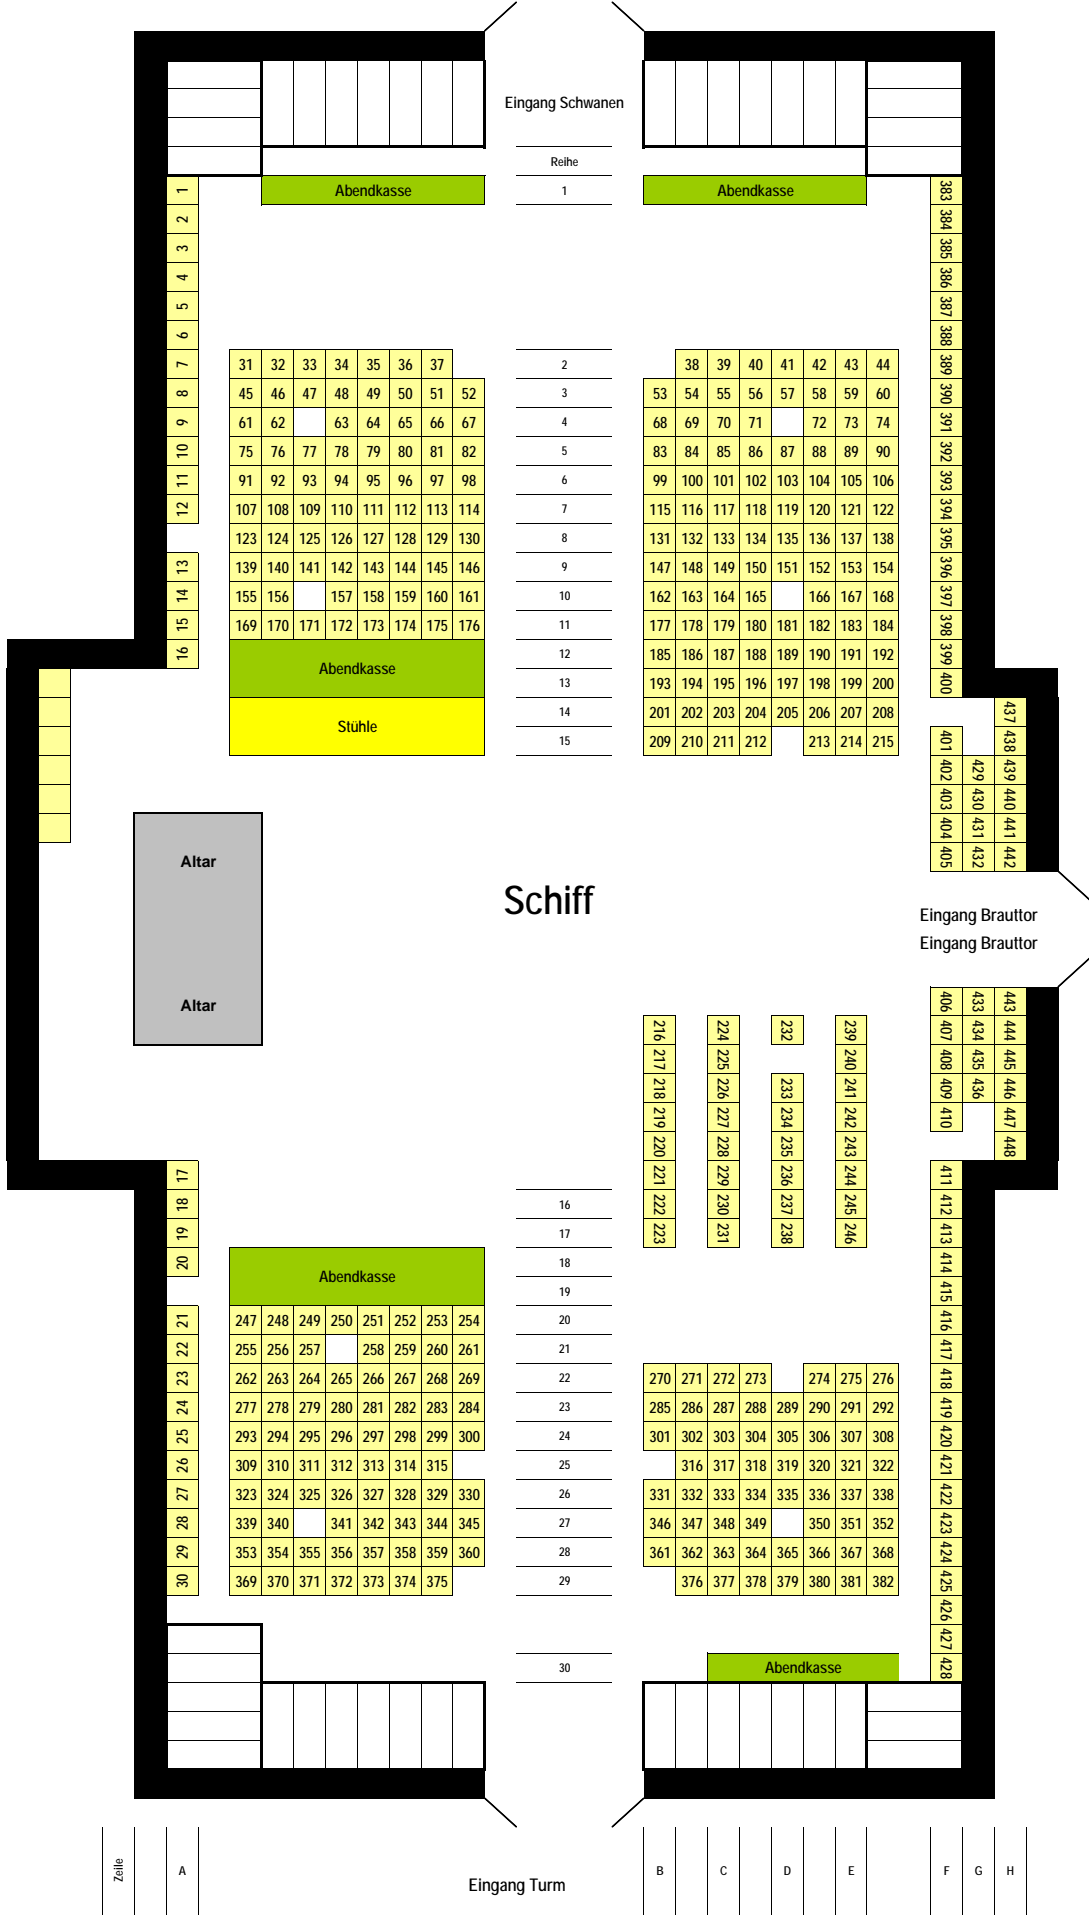

Stadtkirche Aalen Schiff

Reihe

A

Eingang Turm

B

C

D

E

F

G

H

Stadtkirche Aalen Empore

Reihe
31
32
33
34
35
36
37
38
39
40
41
42
43

O
N
M
L
K
I
Zeile